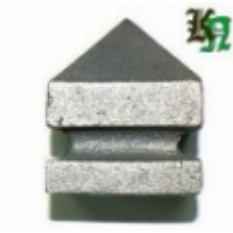

**Наконечник,
навершие, арт. 012GA
40x40**
60x50мм, отв. кв.40x40мм
Вес: 0.3 кг
Цена (за шт): 150 руб.