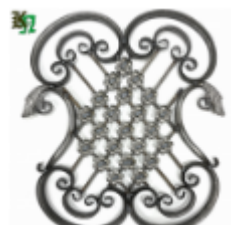

Обновлено: 17.04.2024 03:30 МСК

Декоративные панели

Розетка, арт. 171
д=250мм, кв.8х8мм.
Вес: 0.85 кг
Цена: 335 руб.

Розетка, арт. 173
430х515мм, кв.12х12мм
Вес: 4.6 кг
Цена: 1 200 руб.

Розетка, арт. 174
470х470мм, кв.10х10мм
Вес: 2.4 кг
Цена: 640 руб.

Розетка, арт. 175
550х550мм, кв.10х10мм
Вес: 4.3 кг
Цена: 1 300 руб.

Розетка, арт. 176
750х400мм, кв.10х10мм
Вес: 4 кг
Цена: 855 руб.

Розетка, арт. 177
850х570мм, кв.10х10мм
Вес: 5 кг
Цена: 1 700 руб.

Розетка, арт. 184
1030х310мм
Вес: 2.81 кг
Цена: 735 руб.

Розетка, арт. 840.3
770х620мм, труба
20х20мм
Вес: 3.8 кг
Цена (за шт): 1 840 руб.

Композиционный орнамент, розетка, арт. 840
770х620мм, труба
20х20мм
Вес: 3.8 кг
Цена: 1 840 руб.

Композиционный орнамент, розетка, арт. 847
750х610мм, труба
20х20мм
Вес: 5 кг
Цена (за шт): 2 000 руб.

Композиционный орнамент, розетка, арт. 841
800х650мм, тр.20х20мм и
10х10мм
Вес: 3.7 кг
Цена: 1 300 руб.

Композиционный орнамент, розетка, арт. 842
800х650мм, тр.20х20мм и
10х10мм
Вес: 3.7 кг
Цена: 1 300 руб.